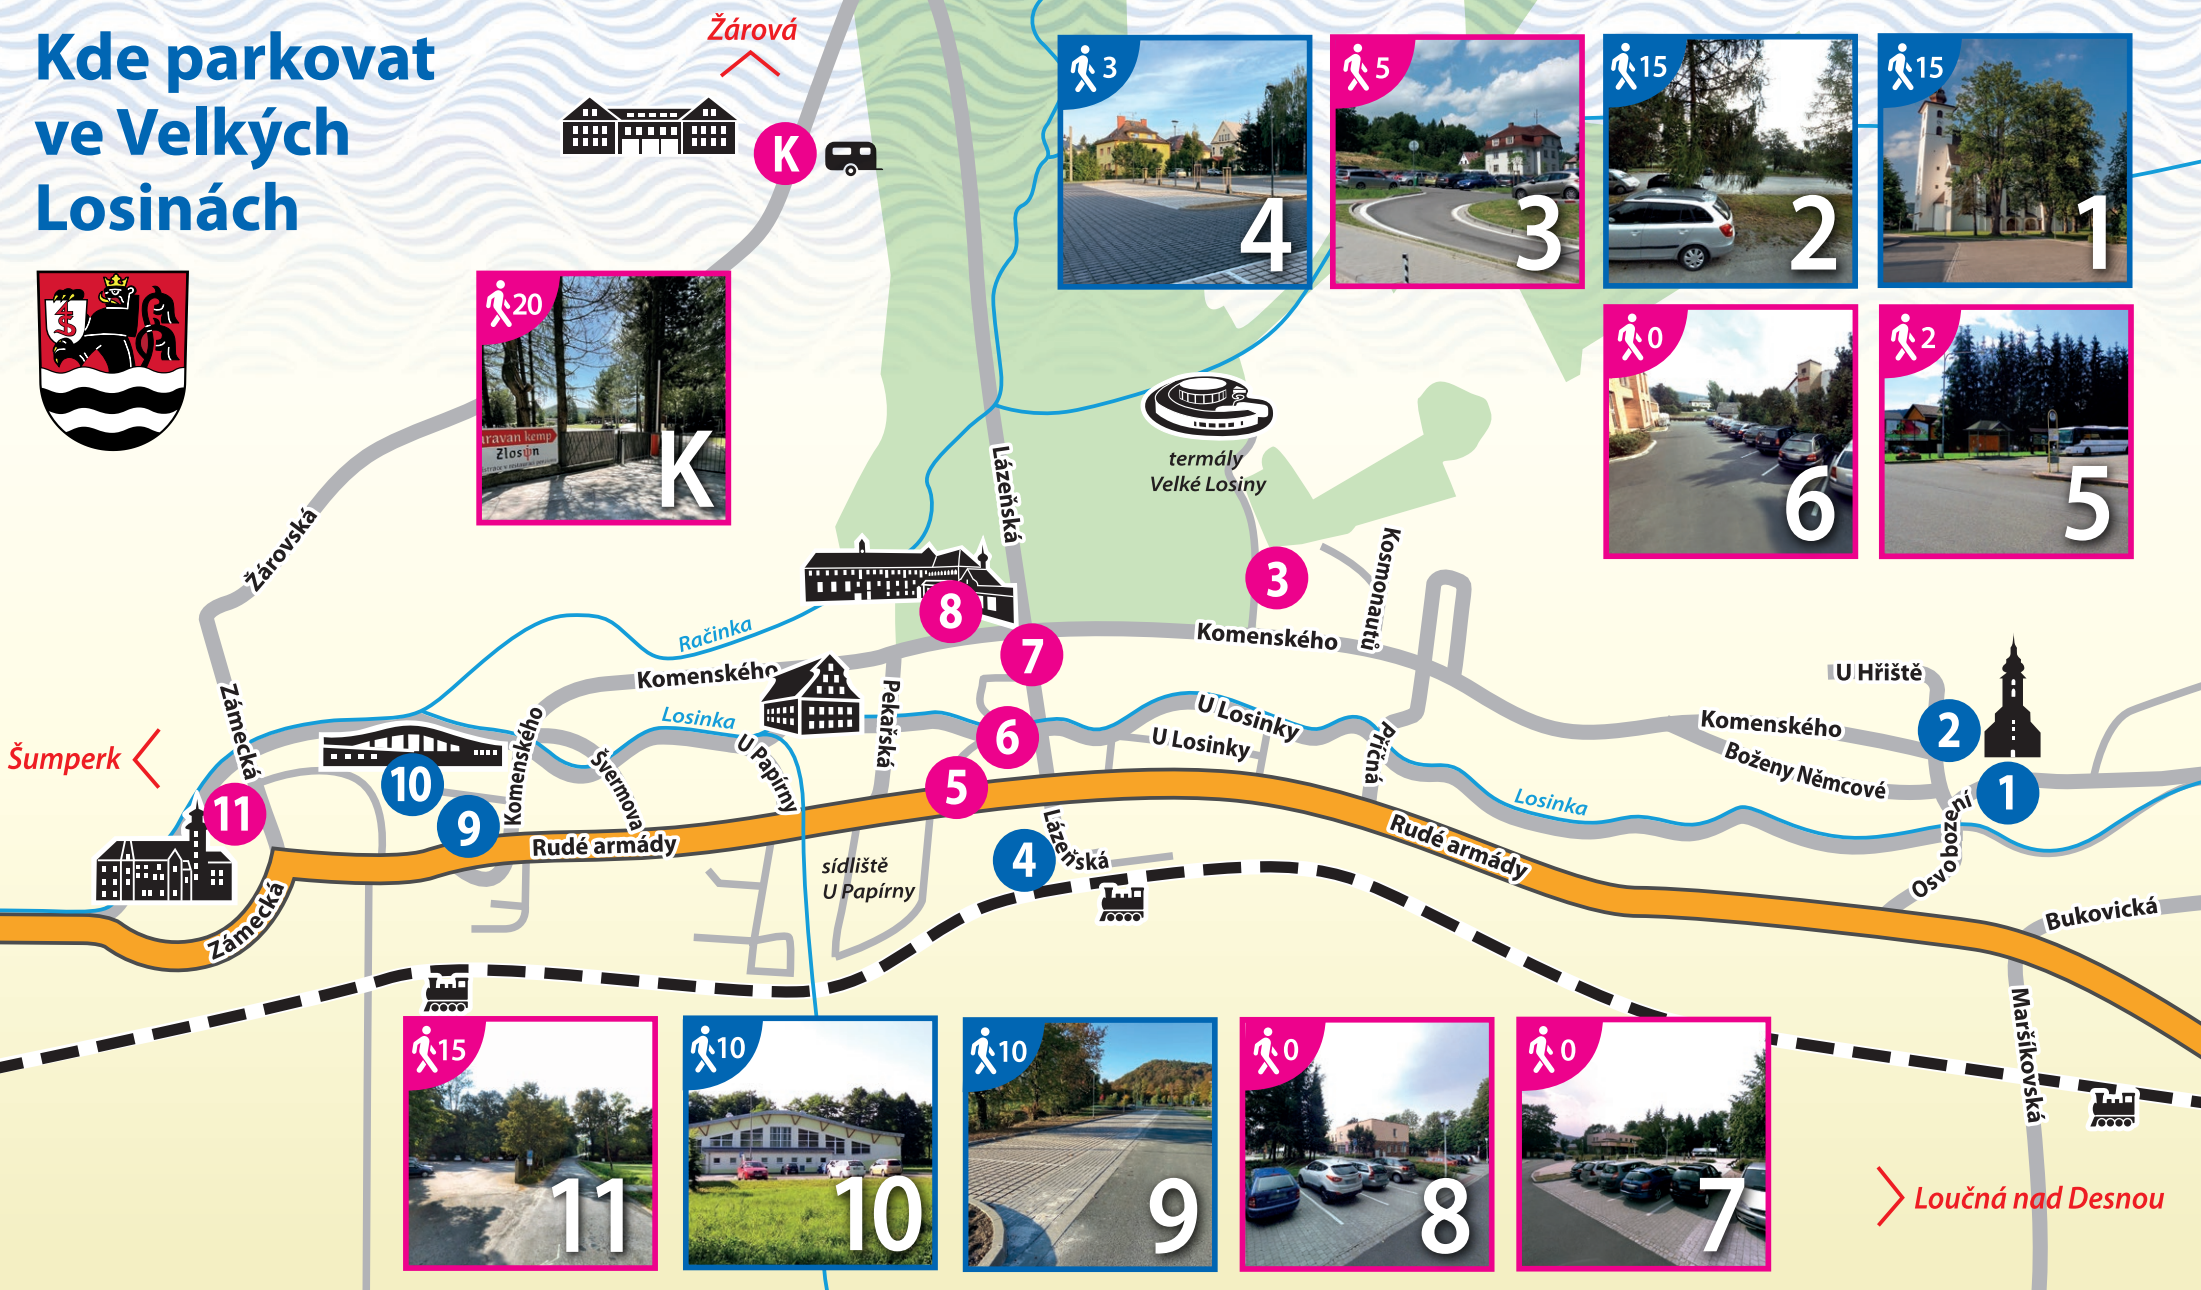

Kde parkovat ve Velkých Losinách

- K** parkoviště pro karavany
- parkoviště zdarma
- parkoviště placené
- cesta do centra pěšky v minutách

1 parkoviště u kostela	zdarma	pěšky do centra 15 min	7 parkoviště u náměstí	placené	pěšky do centra 0 min
2 parkoviště u areálu TJ Sokol	zdarma	pěšky do centra 15 min	8 parkoviště u zdrav. střediska	placené	pěšky do centra 0 min
3 parkoviště Therme park	placené	pěšky do centra 5 min	9 parkoviště u Areálu zdraví	zdarma	pěšky do centra 10 min
4 parkoviště u nádraží	zdarma	pěšky do centra 3 min	10 parkoviště v Areálu zdraví	zdarma	pěšky do centra 10 min
5 parkoviště u hotelu Istria	placené	pěšky do centra 2 min	11 parkoviště v areálu zámku Velké Losiny	placené	pěšky do centra 15 min
6 parkoviště u Domu služeb	placené	pěšky do centra 0 min	K park. plocha pro karavany (Zlosin)	placené	pěšky do centra 20 min